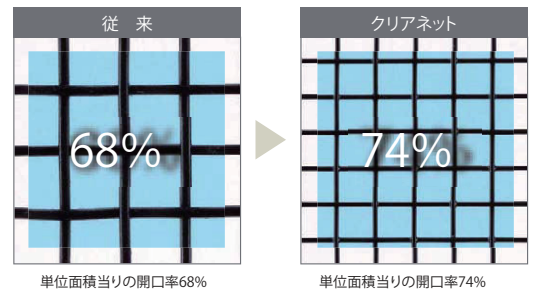

快適な通風機能付デザイン

快
Comfort

自然の風を住まいへ採り込む通風ドア

001デザインのドアは上げ下げ窓内蔵で、ドアを閉めたまま通風できます。家の中に風の入口と出口をつくり、風の流れをコントロールする「グリーンブリーズ」をコンセプトにしたデザインです。通風ドアと窓を効果的に配置することで、健康とエコに配慮した暮らしを実現。湿気やダニ・カビを減らし住まいの傷みを防ぐ効果もあります。(D3仕様のみ設定)

「グリーンブリーズ」とは、YKK APが提案する、自然エネルギーを積極的に取り入れることにより、健康で心地よい暮らしを実現し、環境負荷も少なく抑える、という考え方です。蒸し暑い夏は、家じゅうにさわやかな風がめぐり、緑で日差しも遮られる。冬は家の奥まで光が差しこみ、温もりに包まれる。四季を通じて自然の力を最大限に引き出しながら、エアコンに頼らなくても快適に過ごせる住まいづくりをお手伝いします。

手軽に換気

ドアは閉めたまま、上げ下げ窓を開けるだけで、部屋の中を換気するのに十分な通風面積が得られます。

通風量2割UPのクリアネットを使用

糸を従来品の6割の細さにし、開口0.9mm角を実現しました。今までの網戸に比べ、通風量が2割UP(当社比)、小さい虫がより入りにくくなっています。また、交差点を融着することにより、ホコリがたまりにくく、お掃除がより手軽になりました。

通気性UP

防虫性UP

上げ下げ窓のロック機構

窓ロックのツマミを90°回転させるとロックが解除され、窓の上げ下げが可能になります。また、全開、60mm開放の2ヶ所で上げ下げ窓をロックできます。

※外出時や就寝時は窓をロック状態にして、ドアも施錠してください。