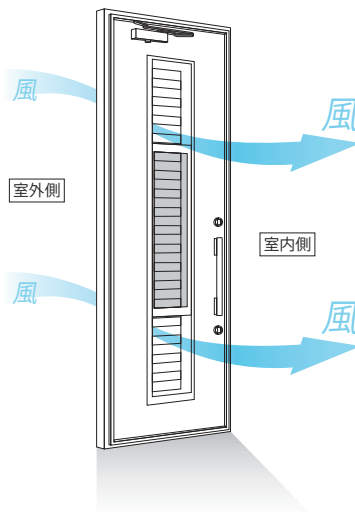

## 自然の風を住まいへ採り込む通風ドア

001デザインのドアは上げ下げ窓内蔵で、ドアを閉めたまま通風できます。家の中に風の入口と出口をつくり、風の流れをコントロールする「グリーンブリーズ」をコンセプトにしたデザインです。通風ドアと窓を効果的に配置することで、健康とエコに配慮した暮らしを実現。湿気やダニ・カビを減らし住まいの傷みを防ぐ効果もあります。(D3仕様のみ設定)

「グリーンブリーズ」とは、YKK APが提案する、自然エネルギーを積極的に取り入れることにより、健康で心地よい暮らしを実現し、環境負荷も少なく抑える、という考え方です。蒸し暑い夏は、家じゅうにさわやかな風がめぐり、緑で日差しも遮られる。冬は家の奥まで光が差しこみ、温もりに包まれる。四季を通じて自然の力を最大限に引き出しながら、エアコンに頼らなくても快適に過ごせる住まいづくりをお手伝いします。

### 手軽に換気

ドアは閉めたまま、上げ下げ窓を開けるだけで、部屋の中を換気するのに十分な通風面積が得られます。