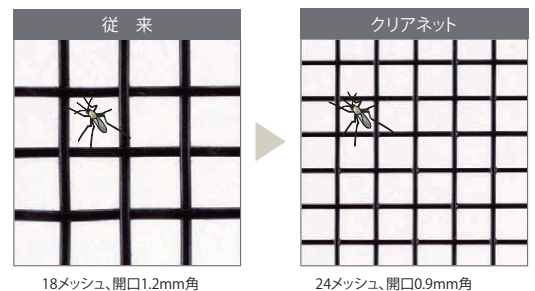

快適な通風機能付デザイン

快
Comfort

自然の風を住まいへ採り込む通風ドア

001デザインのドアは上げ下げ窓内蔵で、ドアを閉めたまま通風できます。家の中に風の入口と出口をつくり、風の流れをコントロールする「グリーンブリーズ」をコンセプトにしたデザインです。通風ドアと窓を効果的に配置することで、健康とエコに配慮した暮らしを実現。湿気やダニ・カビを減らし住まいの傷みを防ぐ効果もあります。(D3仕様のみ設定)

「グリーンブリーズ」とは、YKK APが提案する、自然エネルギーを積極的に取り入れることにより、健康で心地よい暮らしを実現し、環境負荷も少なく抑える、という考え方です。蒸し暑い夏は、家じゅうにさわやかな風がめぐり、緑で日差しも遮られる。冬は家の奥まで光が差しこみ、温もりに包まれる。四季を通じて自然の力を最大限に引き出しながら、エアコンに頼らなくても快適に過ごせる住まいづくりをお手伝いします。

手軽に換気

ドアは閉めたまま、上げ下げ窓を開けるだけで、部屋の中を換気するのに十分な通風面積が得られます。

通風量2割UPのクリアネットを使用

糸を従来品の6割の細さにし、開口0.9mm角を実現しました。今までの網戸に比べ、通風量が2割UP(当社比)、小さい虫がより入りにくくなっています。また、交差点を融着することにより、ホコリがたまりにくく、お掃除がより手軽になりました。

通気性UP

防虫性UP

上げ下げ窓のロック機構

窓ロックのツマミを90°回転させるとロックが解除され、窓の上げ下げが可能になります。また、全開、60mm開放の2ヶ所で上げ下げ窓をロックできます。

※外出時や就寝時は窓をロック状態にして、ドアも施錠してください。